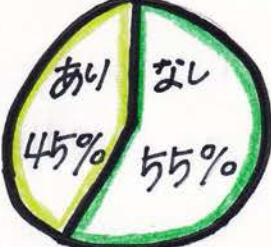

# マーチング

marching.

2016年に行われた **SPRING** コンサートでの  
ステージマーチングや毎年6月に行われる、  
"3000人の吹奏楽"では唯一の大学生バンドとして  
参加しています。マーチング未経験の人も1から  
教えてくれ、みんなで一体となって

衣装は  
こんな感じです!!

**SHOW** を作りあげます!!

# ビッグバンド

Bigband.

trumpet, trombone, saxophone, percussion, Bass

で演奏する **Big band** は学会で BGM

として吹いたり、ランチタイム🕒でも

演奏することもあります!!

とっても **カッコイイ** です♡♡

この5パートの特権です!!

# ① 男女比

# ② マーチングの経験