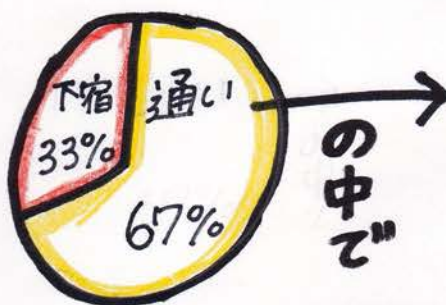

① 男女比

② マーチングの経験

③ いま現在...

④ 通学時間

⑤ アルバイトを...

所属学部ランキング

- 1位: 経営学部 60%
- 2位: 理工学部 10%
- 3位: 文芸学部 8%
- 4位: 経済学部 6%
- 7位: 総合社会学部 2%
- 法農学部 6%
- 建築学部 2%

- 1 1時間 ~ 1時間30分
- 2 1時間半 ~ 2時間
- 3 1時間未満
- 4 2時間以上

⑥ 楽器の経験

現役
部員に聞いて
みました😊